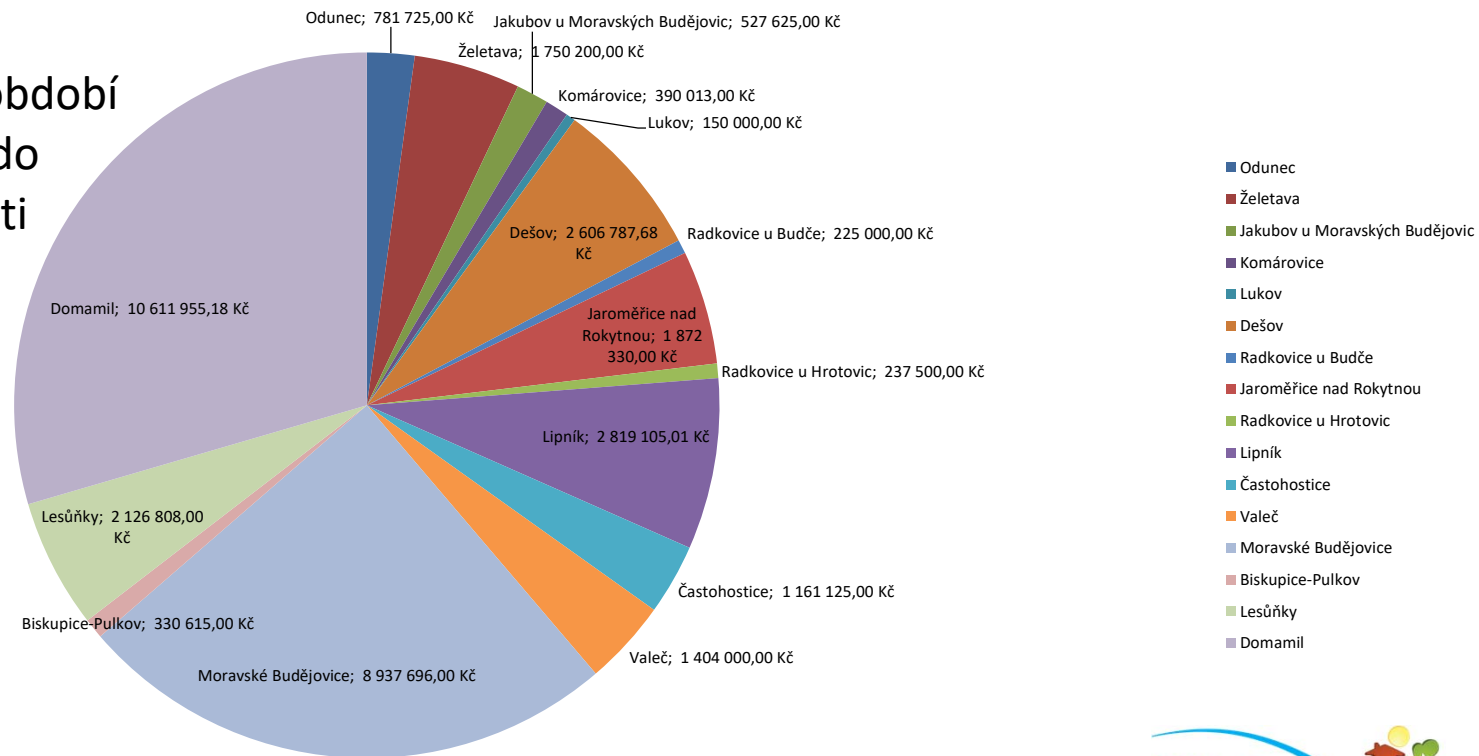

Dotace na projekty v rámci Programového období 2014 - 2020 směřující do obcí v území působnosti MAS Rokytná, o.p.s.

Láz, Bačice, Krhov, Nimpšov, Kojatice, Příštpo, Hrotovice, Přešovice, Litoňoř, Cidlina, Meziříčko, Slavětice, Stropěšín, Blatnice, Dolní Lažany, Račice, Rouchovany, Dědice, Klučov, Bohušice, Dalešice, Lesná, Lesonice, Martínkov, Nové Syrovce, Zárubice, Vícenice.

Z těchto obcí nebyl v MAS Rokytné žádný úspěšný projekt.